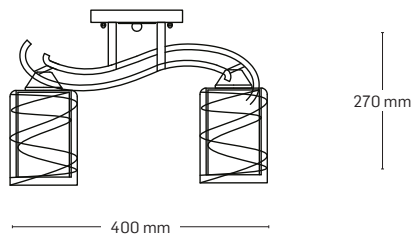

KALISTA

EL0038056

material: metal
culoare: negru+crom
abajur: sticlă albă cu model

EL0038055

material: metal
culoare: negru+crom
abajur: sticlă albă cu model

EL0038054

material: metal
culoare: negru+crom
abajur: sticlă albă cu model

Detaliu model abajur