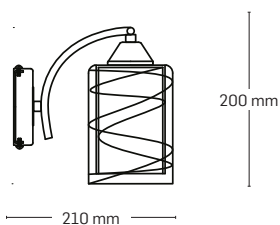

KALISTA

EL0038056

material: metal
culoare: negru+crom
abajur: sticlă albă cu model

EL0038055

material: metal
culoare: negru+crom
abajur: sticlă albă cu model

EL0038054

material: metal
culoare: negru+crom
abajur: sticlă albă cu model

Detaliu model abajur