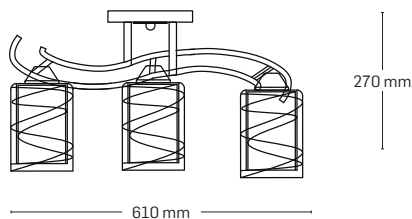

KALISTA

EL0038056

material: metal
culoare: negru+crom
abajur: sticlă albă cu model

EL0038055

material: metal
culoare: negru+crom
abajur: sticlă albă cu model

EL0038054

material: metal
culoare: negru+crom
abajur: sticlă albă cu model

Detaliu model abajur