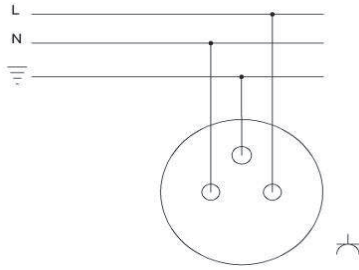

### BAĞLANTI ŞEMASI / WIRING DIAGRAM

### DEVRE ŞEMASI / CIRCUIT DIAGRAM

#### TR

- \* EIA/TIA 568 standartlarına uygundur; RJ45.
- \* EIA/TIA 568 A ve B standartlarını destekler.
- \* Pinler hem 568 A hem de 568 B'ye göre işaretlenmiştir.
- \* Sıva altı montaja uygun.