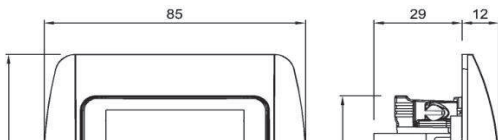

xxx-010601-243	KİRAZ	CHERRY
xxx-010701-243	KAYIN	BEECH
xxx-010801-243	YENİ MEŞE	NEW OAK
xxx-011010-243	M.GRİ	METALLIC GREY
xxx-011111-243	FÜME	FUME
xxx-011313-243	MAT ALTIN	MAT GOLD

XXX ⇨ 501 ZİRVE

TR

- EIA/TIA 568 standartlarına uygundur; RJ45.
- EIA/TIA 568 A ve B standartlarını destekler.
- Pinler hem 568 A hem de 568 B'ye göre işaretlenmiştir.
- Sıva altı montaja uygun.

EN

- RJ45, Cat. 6 according to TIA/EIA-568.
- Marking in accordance with EIA/TIA 568 A and B.
- For flush-mounted installation.

RENK SEÇENEKLERİ / COLOR OPTIONS

xxx-000202-247	BEYAZ	WHITE
xxx-000303-247	KREM	CREAM
xxx-000401-247	ANTİK CEVİZ	ANTIQUÉ WALNUT
xxx-000501-247	YENİ CEVİZ	NEW WALNUT