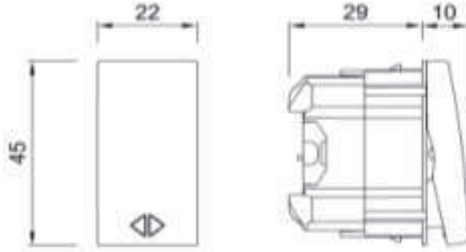

MODA 1M ARAVEAVİEN

MODA 1M TWO WAY SWITCH - INTERMEDIATE

TR

- * 10 A, 250 V~
- * Bir kutuplu, iki yollu.
- * Sıva altı montaja uygun.

EN

- * Rated voltage: 250 V~
- * Rated current: 10 AX
- * 1 gang 2 way
- * For flush-mounted installation.

ÖLÇÜLER / DIMENSIONS

RENK SEÇENEKLERİ / COLOR OPTIONS

XXX-000231-214	BEYAZ	WHITE
XXX-000331-214	KREM	CREAM
XXX-001031-214	M.GRİ	METALLIC GREY
XXX-001131-214	FÜME	FUME
XXX-001431-214	TİTANYUM	TITANIUM
XXX-003031-214	SİYAH	BLACK
XXX ⇒ 611	MODA	