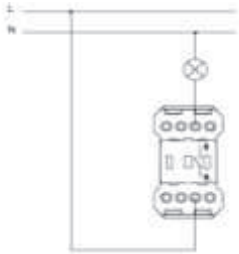

MODA 2M ANAHTAR

MODA 2M ONE WAY SWITCH

TR

- * 10 AX, 250 V~
- * Bir kutuplu, bir yöllü.
- * Sıva altı montaja uygun.

EN

- * Rated voltage: 250 V~
- * Rated current: 10 AX
- * 1 gang 1 way
- * For flush-mounted installation.

XXX ⇒ 611 MODA

BAĞLANTI ŞEMASI / WIRING DIAGRAM

DEVRE ŞEMASI / CIRCUIT DIAGRAM