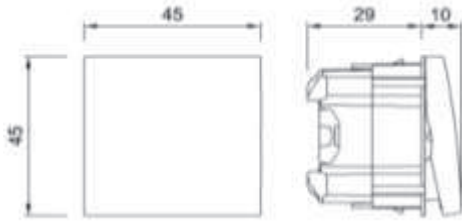

MODA 2M ANAHTAR

MODA 2M ONE WAY SWITCH

TR

- * 10 AX, 250 V~
- * Bir kutuplu, bir yöllü.
- * Sıva altı montaja uygun.

EN

- * Rated voltage: 250 V~
- * Rated current: 10 AX
- * 1 gang 1 way
- * For flush-mounted installation.

ÖLÇÜLER / DIMENSIONS

RENK SEÇENEKLERİ / COLOR OPTIONS

XXX-000232-200	BEYAZ	WHITE
XXX-000332-200	KREM	CREAM
XXX-001032-200	M.GRİ	METALLIC GREY
XXX-001132-200	FÜME	FUME
XXX-001432-200	TİTANYUM	TITANIUM
XXX-003032-200	SİYAH	BLACK