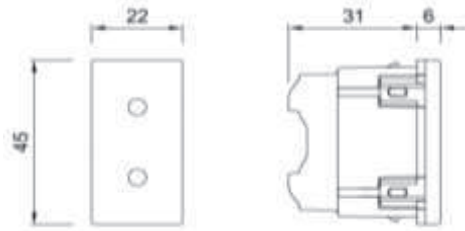

### TR

- \* 16 A, 250 V~
- \* İki kutuplu.
- \* Çocuk korumalı mekanizma.
- \* Sıva altı montaja uygun.

### ÖLÇÜLER / DIMENSIONS