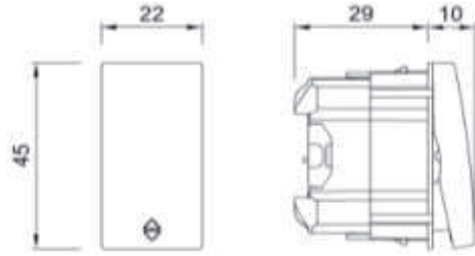

MODA 1M VEAVİEN

MODA 1M TWO WAY SWITCH

TR

- * 10 AX, 250 V~
- * Bir kutuplu, iki yöllü.
- * Sıva altı montaja uygun.

EN

- * Rated voltage: 250 V~
- * Rated current: 10 AX
- * 1 gang 2 way
- * For flush-mounted installation.

ÖLÇÜLER / DIMENSIONS

RENK SEÇENEKLERİ / COLOR OPTIONS

XXX-000231-209	BEYAZ	WHITE
XXX-000331-209	KREM	CREAM
XXX-001031-209	M.GRİ	METALLIC GREY
XXX-001131-209	FÜME	FUME
XXX-001431-209	TİTANYUM	TITANIUM
XXX-003031-209	SİYAH	BLACK
XXX ⇒ 611	MODA	