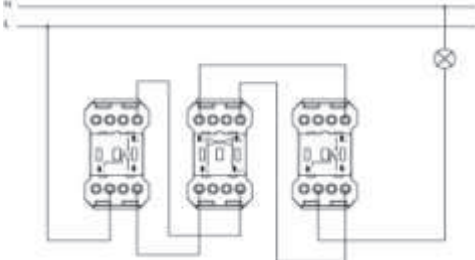

BAĞLANTI ŞEMASI / WIRING DIAGRAM