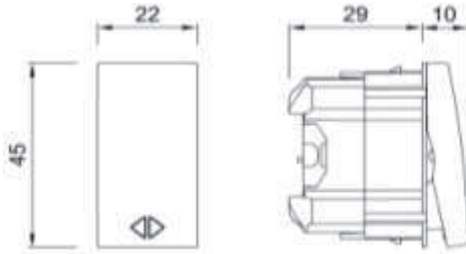

MODA 1M ARAVEAVİEN

MODA 1M TWO WAY SWITCH - INTERMEDIATE

TR

- * 10 A, 250 V~
- * Bir kutuplu, iki yönlü.
- * Sıva altı montaja uygun.

EN

- * Rated voltage: 250 V~
- * Rated current: 10 AX
- * 1 gang 2 way
- * For flush-mounted installation.

ÖLÇÜLER / DIMENSIONS

RENK SEÇENEKLERİ / COLOR OPTIONS

XXX-000231-214	BEYAZ	WHITE
XXX-000331-214	KREM	CREAM
XXX-001031-214	M.GRİ	METALLIC GREY
XXX-001131-214	FÜME	FUME
XXX-001431-214	TİTANYUM	TITANIUM
XXX-003031-214	SİYAH	BLACK
XXX ⇒ 611	MODA	