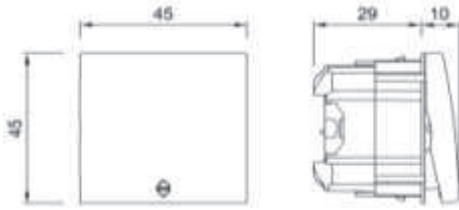

MODA 2M VEAVİEN

MODA 2M TWO WAY SWITCH

TR

- * 10 AX, 250 V~
- * Bir kutuplu, iki yöllü.
- * Sıva altı montaja uygun.

EN

- * Rated voltage: 250 V~
- * Rated current: 10 AX
- * 1 gang 2 way
- * For flush-mounted installation.

ÖLÇÜLER / DIMENSIONS

RENK SEÇENEKLERİ / COLOR OPTIONS

XXX-000232-209	BEYAZ	WHITE
XXX-000332-209	KREM	CREAM
XXX-001032-209	M.GRİ	METALLIC GREY
XXX-001132-209	FÜME	FUME
XXX-001432-209	TİTANYUM	TITANIUM
XXX-003032-209	SİYAH	BLACK