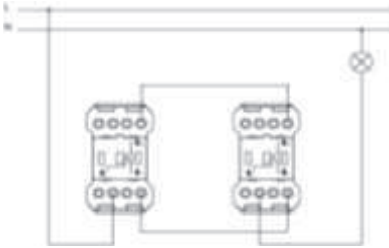

MODA 2M VEAVİEN

MODA 2M TWO WAY SWITCH

TR

- * 10 AX, 250 V~
- * Bir kutuplu, iki yöllü.
- * Sıva altı montaja uygun.

EN

- * Rated voltage: 250 V~
- * Rated current: 10 AX
- * 1 gang 2 way
- * For flush-mounted installation.

XXX ⇨ 611 MODA

BAĞLANTI ŞEMASI / WIRING DIAGRAM

DEVRE ŞEMASI / CIRCUIT DIAGRAM