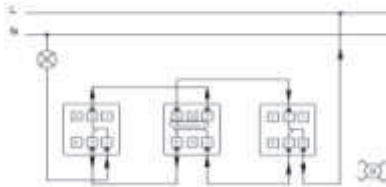

MODA 2M ARAVEAVİEN

MODA 2M TWO WAY SWITCH - INTERMEDIATE

ÖLÇÜLER / DIMENSIONS

BAĞLANTI ŞEMASI / WIRING DIAGRAM

DEVRE ŞEMASI / CIRCUIT DIAGRAM

TR

- * 10 A, 250 V~
- * Bir kutuplu, iki yönlü.
- * Sıva altı montaja uygun.

EN

- * Rated voltage: 250 V~
- * Rated current: 10 AX
- * 1 gang 2 way
- * For flush-mounted installation.

RENK SEÇENEKLERİ / COLOR OPTIONS

XXX-000232-214	BEYAZ	WHITE
XXX-000332-214	KREM	CREAM
XXX-001032-214	M.GRİ	METALLIC GREY
XXX-001132-214	FÜME	FUME
XXX-001432-214	TİTANYUM	TITANIUM
XXX-003032-214	SİYAH	BLACK