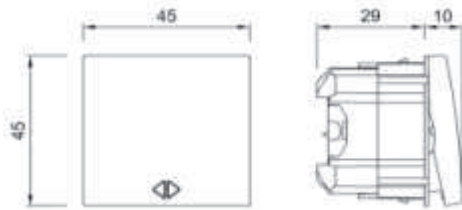

MODA 2M ARAVEAVİEN

MODA 2M TWO WAY SWITCH - INTERMEDIATE

ÖLÇÜLER / DIMENSIONS

BAĞLANTI ŞEMASI / WIRING DIAGRAM

DEVRE ŞEMASI / CIRCUIT DIAGRAM

TR

- * 10 A, 250 V~
- * Bir kutuplu, iki yönlü.
- * Sıva altı montaja uygun.

EN

- * Rated voltage: 250 V~
- * Rated current: 10 AX
- * 1 gang 2 way
- * For flush-mounted installation.

RENK SEÇENEKLERİ / COLOR OPTIONS

XXX-000232-214	BEYAZ	WHITE
XXX-000332-214	KREM	CREAM
XXX-001032-214	M.GRİ	METALLIC GREY
XXX-001132-214	FÜME	FUME
XXX-001432-214	TİTANYUM	TITANIUM
XXX-003032-214	SİYAH	BLACK