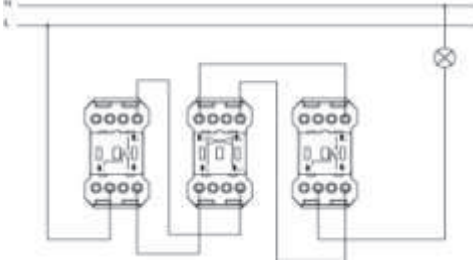

MODA 2M ARAVEAVİEN

MODA 2M TWO WAY SWITCH - INTERMEDIATE

ÖLÇÜLER / DIMENSIONS

BAĞLANTI ŞEMASI / WIRING DIAGRAM

DEVRE ŞEMASI / CIRCUIT DIAGRAM

TR

- * 10 A, 250 V~
- * Bir kutuplu, iki yönlü.
- * Sıva altı montaja uygun.

EN

- * Rated voltage: 250 V~
- * Rated current: 10 AX
- * 1 gang 2 way
- * For flush-mounted installation.

RENK SEÇENEKLERİ / COLOR OPTIONS

XXX-000232-214	BEYAZ	WHITE
XXX-000332-214	KREM	CREAM
XXX-001032-214	M.GRİ	METALLIC GREY
XXX-001132-214	FÜME	FUME
XXX-001432-214	TİTANYUM	TITANIUM
XXX-003032-214	SİYAH	BLACK