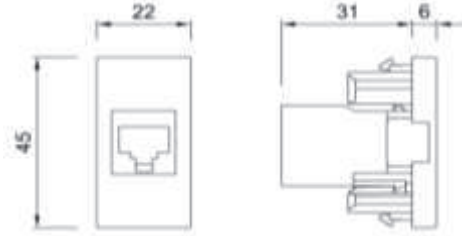

MODA 1M NÜMERİS PRİZ

MODA 1M NUMERIS TELEPHONE SOCKET OUTLET

TR

- * Cat3, RJ11 4 kontaklıdır.
- * 1 telefon hattı bağlanabilir.
- * 2 ve 3, 1. çift.
- * 1 ve 4, 2. çift.
- * Sıva altı montaja uygun.

EN

- * Cat,RJ11 with 4 contacts
- * Suitable for 1 telephone lines
- * 2 and 3, First Line
- * 1 and 4, second Line
- * For flush-mounted installation.

ÖLÇÜLER / DIMENSIONS

RENK SEÇENEKLERİ / COLOR OPTIONS

XXX-000231-221	BEYAZ	WHITE
XXX-000331-221	KREM	CREAM
XXX-001031-221	M.GRİ	METALLIC GREY
XXX-001131-221	FÜME	FUME
XXX-001431-221	TİTANYUM	TITANIUM
XXX-003031-221	SİYAH	BLACK