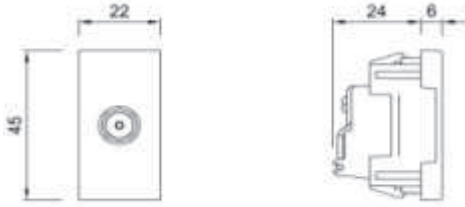

MODA 1M TV PRİZ GEÇİŞLİ

MODA 1M SHIELDED TV SOCKET OUTLET - THROUGH LINE

TR

- * 5-862MHZ
- * 8dB-12dB-18dB-20dB
- * Çevreden yayılan sinyallerden etkilenmez.
- * Sıva altı montaja uygun.

EN

- * Rated Frequency: 5-862MHZ
- * Coupling Level: 8dB-12dB-18dB-20dB
- * For flush-mounted installation.

ÖLÇÜLER / DIMENSIONS

RENK SEÇENEKLERİ / COLOR OPTIONS

XXX-000231-272	BEYAZ	WHITE
XXX-000331-272	KREM	CREAM
XXX-001031-272	M.GRİ	METALLIC GREY
XXX-001131-272	FÜME	FUME
XXX-001431-272	TİTANYUM	TITANIUM
XXX-003031-272	SİYAH	BLACK