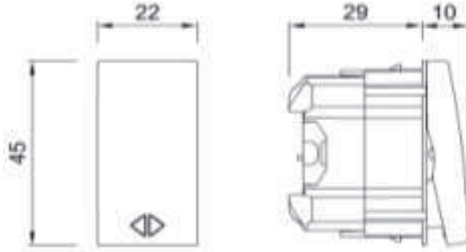

### TR

- \* 10 A, 250 V~
- \* Bir kutuplu, iki yönlü.
- \* Sıva altı montaja uygun.

### ÖLÇÜLER / DIMENSIONS