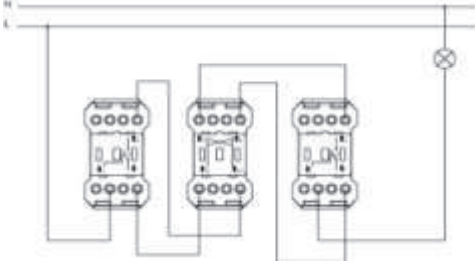

BAĞLANTI ŞEMASI / WIRING DIAGRAM