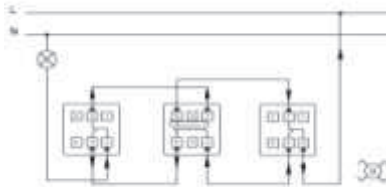

MODA 2M ARAVEAVİEN

MODA 2M TWO WAY SWITCH - INTERMEDIATE

ÖLÇÜLER / DIMENSIONS

BAĞLANTI ŞEMASI / WIRING DIAGRAM

DEVRE ŞEMASI / CIRCUIT DIAGRAM

TR

* 10 A, 250 V~

* Bir kutuplu, iki yönlü.

* Sıva altı montaja uygun.

EN

* Rated voltage: 250 V~

* Rated current: 10 AX

* 1 gang 2 way

* For flush-mounted installation.

RENK SEÇENEKLERİ / COLOR OPTIONS

XXX-000232-214	BEYAZ	WHITE
XXX-000332-214	KREM	CREAM
XXX-001032-214	M.GRİ	METALLIC GREY
XXX-001132-214	FÜME	FUME
XXX-001432-214	TİTANYUM	TITANIUM
XXX-003032-214	SİYAH	BLACK