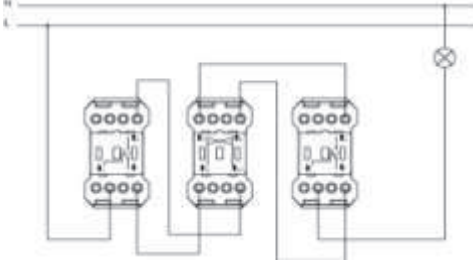

MODA 2M ARAVEAVİEN

MODA 2M TWO WAY SWITCH - INTERMEDIATE

ÖLÇÜLER / DIMENSIONS

BAĞLANTI ŞEMASI / WIRING DIAGRAM

DEVRE ŞEMASI / CIRCUIT DIAGRAM

TR

* 10 A, 250 V~

* Bir kutuplu, iki yönlü.

* Sıva altı montaja uygun.

EN

* Rated voltage: 250 V~

* Rated current: 10 AX

* 1 gang 2 way

* For flush-mounted installation.

RENK SEÇENEKLERİ / COLOR OPTIONS

XXX-000232-214	BEYAZ	WHITE
XXX-000332-214	KREM	CREAM
XXX-001032-214	M.GRİ	METALLIC GREY
XXX-001132-214	FÜME	FUME
XXX-001432-214	TİTANYUM	TITANIUM
XXX-003032-214	SİYAH	BLACK