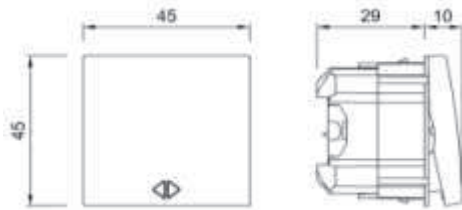

MODA 2M ARAVEAVİEN

MODA 2M TWO WAY SWITCH - INTERMEDIATE

ÖLÇÜLER / DIMENSIONS

BAĞLANTI ŞEMASI / WIRING DIAGRAM

DEVRE ŞEMASI / CIRCUIT DIAGRAM

TR

* 10 A, 250 V~

* Bir kutuplu, iki yönlü.

* Sıva altı montaja uygun.

EN

* Rated voltage: 250 V~

* Rated current: 10 AX

* 1 gang 2 way

* For flush-mounted installation.

RENK SEÇENEKLERİ / COLOR OPTIONS

XXX-000232-214	BEYAZ	WHITE
XXX-000332-214	KREM	CREAM
XXX-001032-214	M.GRİ	METALLIC GREY
XXX-001132-214	FÜME	FUME
XXX-001432-214	TİTANYUM	TITANIUM
XXX-003032-214	SİYAH	BLACK