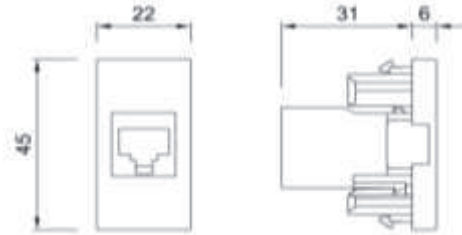

MODA 1M NÜMERİS PRİZ

MODA 1M NUMERIS TELEPHONE SOCKET OUTLET

TR

- * Cat3, RJ11 4 kontaklıdır.
- * 1 telefon hattı bağlanabilir.
- * 2 ve 3, 1. çift.
- * 1 ve 4, 2. çift.
- * Sıva altı montaja uygun.

EN

- * Cat,RJ11 with 4 contacts
- * Suitable for 1 telephone lines
- * 2 and 3, First Line
- * 1 and 4, second Line
- * For flush-mounted installation.

ÖLÇÜLER / DIMENSIONS

RENK SEÇENEKLERİ / COLOR OPTIONS

XXX-000231-221	BEYAZ	WHITE
XXX-000331-221	KREM	CREAM
XXX-001031-221	M.GRİ	METALLIC GREY
XXX-001131-221	FÜME	FUME
XXX-001431-221	TİTANYUM	TITANIUM
XXX-003031-221	SİYAH	BLACK