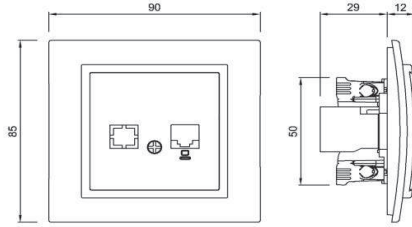

ZENA DATA PRİZİ (CAT6) ZENA DATA SOCKET OUTLET (CAT6)

ÖLÇÜLER / DIMENSIONS

BAĞLANTI ŞEMASI / WIRING DIAGRAM

*Data çıkışına göre 2 tip bağlantı.

DEVRE ŞEMASI / CIRCUIT DIAGRAM

TR

- * EIA/TIA 568 standartlarına uygundur; RJ45.
- * EIA/TIA 568 A ve B standartlarını destekler.
- * Pinler hem 568 A hem de 568 B'ye göre işaretlenmiştir.
- * Sıva altı montaja uygun.

EN

- * RJ45, Cat. 6 according to TIA/EIA-568.
- * Marking in accordance with EIA/TIA 568 A and B.
- * For flush-mounted installation.

RENK SEÇENEKLERİ / COLOR OPTIONS

XXX-010200-247	BEYAZ	WHITE
XXX-010300-247	KREM	CREAM
XXX-011000-247	M.GRİ	METALLIC GREY
XXX-011100-247	FÜME	FUME
XXX-011400-247	TİTANYUM	TITANIUM
XXX-011610-247	AÇIK SARI	LIGHT YELLOW
XXX-011710-247	TURUNCU	ORANGE
XXX-011810-247	YEŞİL	GREEN
XXX-011910-247	TURKUAZ	TURQUOISE
XXX-012010-247	LİLA	LILAC
XXX-012110-247	LACİVERT	DARK BLUE
XXX-012210-247	BORDO	CLARET RED
XXX-012300-247	VANİLLA GRANİT	VANILLA
XXX-012400-247	OLİVE GRANİT	OLIVE
XXX-012500-247	FİLDİŞİ	IVORY
XXX-012700-247	AKÇAĞAÇ	MAPLE
XXX-012800-247	YENİ KIRAZ	NEW CHERRY
XXX-012900-247	MAUN	MAHOGANY
XXX-060200-247	ANTİBACTERIAL	ANTIBACTERIAL