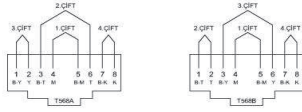

ZENA DATA PRİZİ (CAT6) ZENA DATA SOCKET OUTLET (CAT6)

ÖLÇÜLER / DIMENSIONS

BAĞLANTI ŞEMASI / WIRING DIAGRAM

*Data çıkışına göre 2 tip bağlantı.

DEVRE ŞEMASI / CIRCUIT DIAGRAM

TR

- * EIA/TIA 568 standartlarına uygundur; RJ45.
- * EIA/TIA 568 A ve B standartlarını destekler.
- * Pinler hem 568 A hem de 568 B'ye göre işaretlenmiştir.
- * Sıva altı montaja uygun.

EN

- * RJ45, Cat. 6 according to TIA/EIA-568.
- * Marking in accordance with EIA/TIA 568 A and B.
- * For flush-mounted installation.

RENK SEÇENEKLERİ / COLOR OPTIONS

XXX-010200-247	BEYAZ	WHITE
XXX-010300-247	KREM	CREAM
XXX-011000-247	M.GRİ	METALLIC GREY
XXX-011100-247	FÜME	FUME
XXX-011400-247	TİTANYUM	TITANIUM
XXX-011610-247	AÇIK SARI	LIGHT YELLOW
XXX-011710-247	TURUNCU	ORANGE
XXX-011810-247	YEŞİL	GREEN
XXX-011910-247	TURKUAZ	TURQUOISE
XXX-012010-247	LİLA	LILAC
XXX-012110-247	LACİVERT	DARK BLUE
XXX-012210-247	BORDO	CLARET RED
XXX-012300-247	VANİLLA GRANİT	VANILLA
XXX-012400-247	OLİVE GRANİT	OLIVE
XXX-012500-247	FİLDİŞİ	IVORY
XXX-012700-247	AKÇAĞAÇ	MAPLE
XXX-012800-247	YENİ KIRAZ	NEW CHERRY
XXX-012900-247	MAUN	MAHOGANY
XXX-060200-247	ANTİBACTERIAL	ANTIBACTERIAL