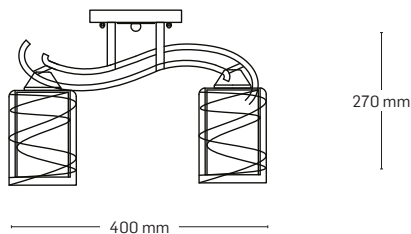

KALISTA

EL0038056

material: metal
culoare: negru+crom
abajur: sticlă albă cu model

EL0038055

material: metal
culoare: negru+crom
abajur: sticlă albă cu model

EL0038054

material: metal
culoare: negru+crom
abajur: sticlă albă cu model

Detaliu model abajur