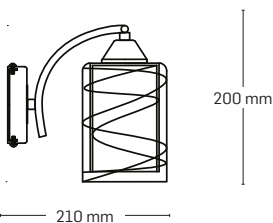

KALISTA

EL0038056

material: metal
culoare: negru+crom
abajur: sticlă albă cu model

EL0038055

material: metal
culoare: negru+crom
abajur: sticlă albă cu model

EL0038054

material: metal
culoare: negru+crom
abajur: sticlă albă cu model

Detaliu model abajur