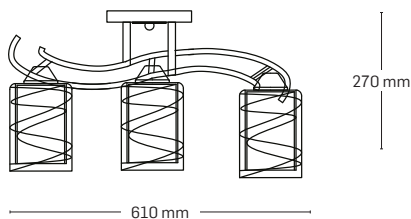

KALISTA

EL0038056

material: metal
culoare: negru+crom
abajur: sticlă albă cu model

EL0038055

material: metal
culoare: negru+crom
abajur: sticlă albă cu model

EL0038054

material: metal
culoare: negru+crom
abajur: sticlă albă cu model

Detaliu model abajur