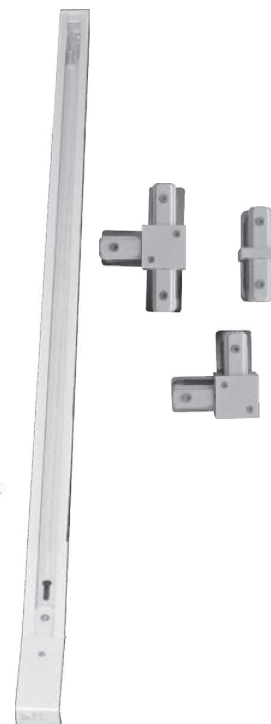

PE ȘINĂ

RUNNER A

RUNNER B

CLASA ENERGETICĂ

30.000 H

2700 / 6400

CRI

NON - DIMABIL

SPOTURI

Nume	Cod	Model	P _(n)	Flux	Temp. de culoare	LED-uri	Culoare	Dimensiuni Ø x h	Stocabil
unitate de măsură			W	lm	°K	buc.		mm	
Runner A	EL0027221	TG-3105.03201	20	1600	6400	1	Alb	118 x 209	✓
Runner A	EL0027222	TG-3105.03202	20	1600	2700	1	Alb	118 x 209	✓
Runner B	EL0027223	TG-3105.04201	20	1600	6400	1	Alb	105 x 155	✓
Runner B	EL0027224	TG-3105.04202	20	1600	2700	1	Alb	105 x 155	✓
Runner B	EL0028988	TG-3105.14201	20	1600	6400	1	Negru	105 x 155	✓
Runner B	EL0028987	TG-3105.14202	20	1600	2700	1	Negru	105 x 155	✓

ACCESORII

Cod	Model	Denumire	Stocabil
EL0027225	TG-3105.01	Șină pentru spot cu LED, 1M, culoare: ALB	✓
EL0027226	TG-3105.02	Mufă îmbinare "I" pentru spot cu LED, culoare: ALB	✓
EL0027227	TG-3105.03	Mufă îmbinare "L" pentru spot cu LED, culoare: ALB	✓
EL0027228	TG-3105.04	Mufă îmbinare "T" pentru spot cu LED, culoare: ALB	✓
EL0028980	TG-3105.11	Șină pentru spot cu LED, 1M, culoare: NEGRU	✓
EL0028984	TG-3105.12	Mufă îmbinare "I" pentru spot cu LED, culoare: NEGRU	✓
EL0028985	TG-3105.13	Mufă îmbinare "L" pentru spot cu LED, culoare: NEGRU	✓
EL0028986	TG-3105.14	Mufă îmbinare "T" pentru spot cu LED, culoare: NEGRU	✓