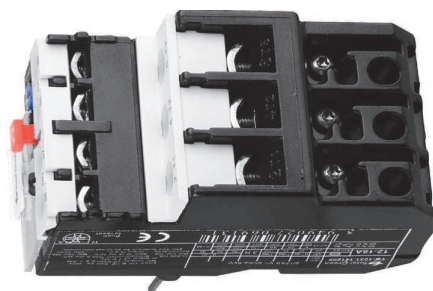

# RELEE TERMICE

Cod	Model	Protecție la scurtcircuit	Domeniu de reglare	Tensiune de impuls	Tensiune izolare	Stocabil
unitate de măsură		A	kA	V	V	
EL0029550	TG-1031.140063	4	0.63-1.00	6000	750	✓
EL0029551	TG-1031.140100	4	1.00-1.60	6000	750	✓
EL0029552	TG-1031.140160	6	1.60-2.50	6000	750	✓
EL0029553	TG-1031.140700	20	7.00-10.00	6000	750	✓
EL0029554	TG-1031.140900	25	9.00-13.00	6000	750	✓
EL0029555	TG-1031.141200	35	12.00-18.00	6000	750	✓
EL0029556	TG-1031.141700	45	17.00-25.00	6000	750	✓