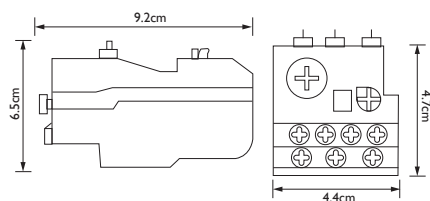

# RELEE TERMICE

Cod	Model	Protecție la scurtcircuit	Domeniu de reglare	Tensiune de impuls	Tensiune izolare	Stocabil
unitate de măsură		A	kA	V	V	
EL0029550	TG-1031.140063	4	0.63-1.00	6000	750	✓
EL0029551	TG-1031.140100	4	1.00-1.60	6000	750	✓
EL0029552	TG-1031.140160	6	1.60-2.50	6000	750	✓
EL0029553	TG-1031.140700	20	7.00-10.00	6000	750	✓
EL0029554	TG-1031.140900	25	9.00-13.00	6000	750	✓
EL0029555	TG-1031.141200	35	12.00-18.00	6000	750	✓
EL0029556	TG-1031.141700	45	17.00-25.00	6000	750	✓

**Contacte:** 1-1: 5A

**Clasa:** 10