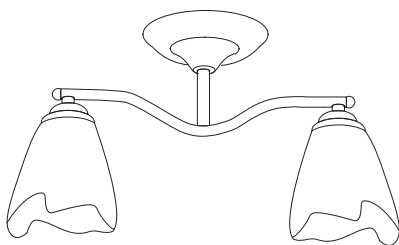

LUCIA

EL0023851

material: metal

culoare: crom

abajur: sticlă albă

210 mm

420x150 mm