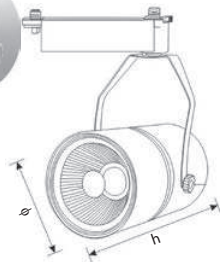

# PE ȘINĂ

RUNNER A

RUNNER B

CLASA ENERGETICĂ

30.000 H

2700 / 6400

CRI

NON - DIMABIL

SPOTURI

Nume	Cod	Model	P <sub>(n)</sub>	Flux	Temp. de culoare	LED-uri	Culoare	Dimensiuni Ø x h	Stocabil
unitate de măsură			W	lm	°K	buc.		mm	
Runner A	EL0027221	TG-3105.03201	20	1600	6400	1	Alb	118 x 209	✓
Runner A	EL0027222	TG-3105.03202	20	1600	2700	1	Alb	118 x 209	✓
Runner B	EL0027223	TG-3105.04201	20	1600	6400	1	Alb	105 x 155	✓
Runner B	EL0027224	TG-3105.04202	20	1600	2700	1	Alb	105 x 155	✓
Runner B	EL0028988	TG-3105.14201	20	1600	6400	1	Negru	105 x 155	✓
Runner B	EL0028987	TG-3105.14202	20	1600	2700	1	Negru	105 x 155	✓

## ACCESORII

Cod	Model	Denumire	Stocabil
EL0027225	TG-3105.01	Șină pentru spot cu LED, 1M, culoare: ALB	✓
EL0027226	TG-3105.02	Mufă îmbinare "I" pentru spot cu LED, culoare: ALB	✓
EL0027227	TG-3105.03	Mufă îmbinare "L" pentru spot cu LED, culoare: ALB	✓
EL0027228	TG-3105.04	Mufă îmbinare "T" pentru spot cu LED, culoare: ALB	✓
EL0028980	TG-3105.11	Șină pentru spot cu LED, 1M, culoare: NEGRU	✓
EL0028984	TG-3105.12	Mufă îmbinare "I" pentru spot cu LED, culoare: NEGRU	✓
EL0028985	TG-3105.13	Mufă îmbinare "L" pentru spot cu LED, culoare: NEGRU	✓
EL0028986	TG-3105.14	Mufă îmbinare "T" pentru spot cu LED, culoare: NEGRU	✓