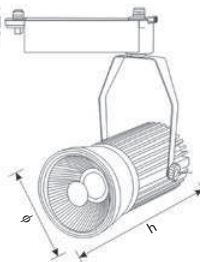

# PE ȘINĂ

RUNNER A

RUNNER B

CLASA ENERGETICĂ

30.000 H

2700 / 6400

CRI

NON - DIMABIL

SPOTURI

Nume	Cod	Model	P <sub>(n)</sub>	Flux	Temp. de culoare	LED-uri	Culoare	Dimensiuni Ø x h	Stocabil
unitate de măsură			W	lm	°K	buc.		mm	
Runner A	EL0027221	TG-3105.03201	20	1600	6400	1	Alb	118 x 209	✓
Runner A	EL0027222	TG-3105.03202	20	1600	2700	1	Alb	118 x 209	✓
Runner B	EL0027223	TG-3105.04201	20	1600	6400	1	Alb	105 x 155	✓
Runner B	EL0027224	TG-3105.04202	20	1600	2700	1	Alb	105 x 155	✓
Runner B	EL0028988	TG-3105.14201	20	1600	6400	1	Negru	105 x 155	✓
Runner B	EL0028987	TG-3105.14202	20	1600	2700	1	Negru	105 x 155	✓

## ACCESORII

Cod	Model	Denumire	Stocabil
EL0027225	TG-3105.01	Șină pentru spot cu LED, 1M, culoare: ALB	✓
EL0027226	TG-3105.02	Mufă îmbinare "I" pentru spot cu LED, culoare: ALB	✓
EL0027227	TG-3105.03	Mufă îmbinare "L" pentru spot cu LED, culoare: ALB	✓
EL0027228	TG-3105.04	Mufă îmbinare "T" pentru spot cu LED, culoare: ALB	✓
EL0028980	TG-3105.11	Șină pentru spot cu LED, 1M, culoare: NEGRU	✓
EL0028984	TG-3105.12	Mufă îmbinare "I" pentru spot cu LED, culoare: NEGRU	✓
EL0028985	TG-3105.13	Mufă îmbinare "L" pentru spot cu LED, culoare: NEGRU	✓
EL0028986	TG-3105.14	Mufă îmbinare "T" pentru spot cu LED, culoare: NEGRU	✓