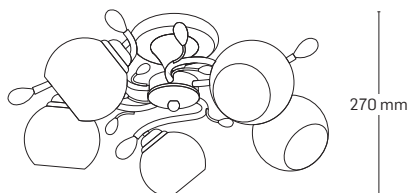

## LUMINITA

**EL0023776**

**material:** metal

**culoare:** crom

**abajur:** sticlă albă cu model

500x500mm

**EL0023773**

**material:** metal

**culoare:** crom

**abajur:** sticlă albă cu model

210x200mm

**EL0023774**

**material:** metal

**culoare:** crom

**abajur:** sticlă albă cu model

540x200mm

**EL0023775**

**material:** metal

**culoare:** crom

**abajur:** sticlă albă cu model

500x500mm

Detaliu de textură pentru sticla abajurului