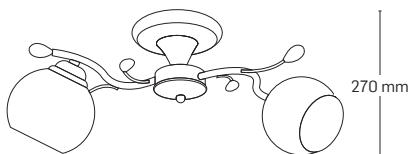

## LUMINITA

**EL0023776**

**material:** metal

**culoare:** crom

**abajur:** sticlă albă cu model

500x500mm

**EL0023773**

**material:** metal

**culoare:** crom

**abajur:** sticlă albă cu model

210x200mm

**EL0023774**

**material:** metal

**culoare:** crom

**abajur:** sticlă albă cu model

540x200mm

**EL0023775**

**material:** metal

**culoare:** crom

**abajur:** sticlă albă cu model

500x500mm

Detaliu de textură pentru sticla abajurului