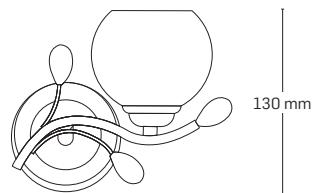

## LUMINITA

**EL0023776**

**material:** metal

**culoare:** crom

**abajur:** sticlă albă cu model

500x500mm

**EL0023773**

**material:** metal

**culoare:** crom

**abajur:** sticlă albă cu model

210x200mm

**EL0023774**

**material:** metal

**culoare:** crom

**abajur:** sticlă albă cu model

540x200mm

**EL0023775**

**material:** metal

**culoare:** crom

**abajur:** sticlă albă cu model

500x500mm

Detaliu de textură pentru sticla abajurului