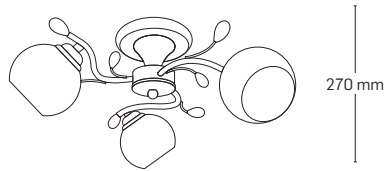

## LUMINITA

**EL0023776**

**material:** metal

**culoare:** crom

**abajur:** sticlă albă cu model

500x500mm

**EL0023773**

**material:** metal

**culoare:** crom

**abajur:** sticlă albă cu model

210x200mm

**EL0023774**

**material:** metal

**culoare:** crom

**abajur:** sticlă albă cu model

540x200mm

**EL0023775**

**material:** metal

**culoare:** crom

**abajur:** sticlă albă cu model

500x500mm

Detaliu de textură pentru sticla abajurului