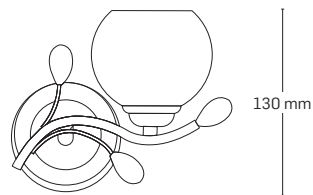

LUSTRE

LUMINITA

EL0023776

material: metal

culoare: crom

abajur: sticlă albă cu model

500x500mm

EL0023773

material: metal

culoare: crom

abajur: sticlă albă cu model

210x200mm

EL0023774

material: metal

culoare: crom

abajur: sticlă albă cu model

540x200mm

EL0023775

material: metal

culoare: crom

abajur: sticlă albă cu model

500x500mm

270 mm

Detaliu de textură pentru sticla abajurului