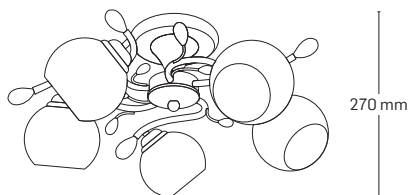

LUSTRE

LUMINITA

EL0023776

material: metal

culoare: crom

abajur: sticlă albă cu model

500x500mm

EL0023773

material: metal

culoare: crom

abajur: sticlă albă cu model

210x200mm

EL0023774

material: metal

culoare: crom

abajur: sticlă albă cu model

540x200mm

EL0023775

material: metal

culoare: crom

abajur: sticlă albă cu model

500x500mm

270 mm

Detaliu de textură pentru sticla abajurului