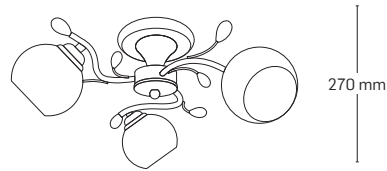

LUSTRE

LUMINITA

EL0023776

material: metal

culoare: crom

abajur: sticlă albă cu model

500x500mm

EL0023773

material: metal

culoare: crom

abajur: sticlă albă cu model

210x200mm

EL0023774

material: metal

culoare: crom

abajur: sticlă albă cu model

540x200mm

EL0023775

material: metal

culoare: crom

abajur: sticlă albă cu model

500x500mm

270 mm

Detaliu de textură pentru sticla abajurului