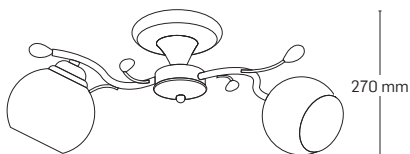

LUSTRE

LUMINITA

EL0023776

material: metal

culoare: crom

abajur: sticlă albă cu model

500x500mm

EL0023773

material: metal

culoare: crom

abajur: sticlă albă cu model

210x200mm

EL0023774

material: metal

culoare: crom

abajur: sticlă albă cu model

540x200mm

EL0023775

material: metal

culoare: crom

abajur: sticlă albă cu model

500x500mm

270 mm

Detaliu de textură pentru sticla abajurului