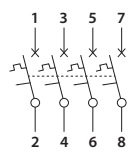

Informații logistice:
vezi indexul de la sfârșitul catalogului

DIMENSIUNI
BAX

BUC./BAX

KG / BAX