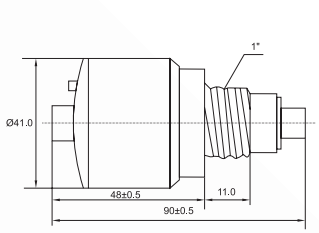

ÎNTRERUPTOARE

PROTECȚII