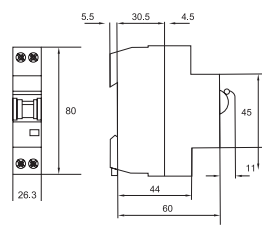

ÎNTRERUPTOARE

PROTECȚII