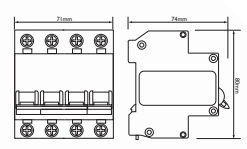

Informații logistice:
vezi indexul de la sfârșitul catalogului

DIMENSIUNI
BAX

BUC./BAX

KG / BAX