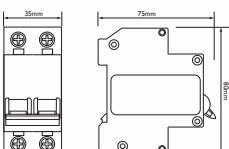

Informații logistice:
vezi indexul de la sfârșitul catalogului

DIMENSIUNI
BAX

BUC./BAX

KG / BAX