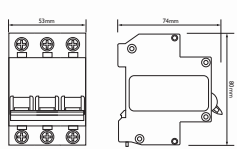

Informații logistice:
vezi indexul de la sfârșitul catalogului

DIMENSIUNI
BAX

BUC./BAX

KG / BAX