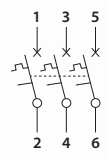

Informații logistice:
vezi indexul de la sfârșitul catalogului

DIMENSIUNI
BAX

BUC./BAX

KG / BAX