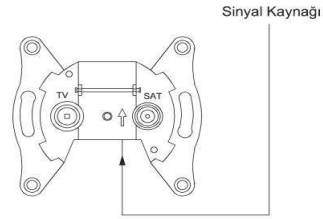

BAĞLANTI ŞEMASI / WIRING DIAGRAM

DEVRE ŞEMASI / CIRCUIT DIAGRAM

RENK SEÇENEKLERİ / COLOR OPTIONS

XXX-010200-290	BEYAZ	WHITE
XXX-010300-290	KREM	CREAM
XXX-011000-290	M.GRİ	METALLIC GREY
XXX-011100-290	FÜME	FUME
XXX-011400-290	TİTANYUM	TITANIUM
XXX-011610-290	AÇIK SARI	LIGHT YELLOW
XXX-011710-290	TURUNCU	ORANGE
XXX-011810-290	YEŞİL	GREEN
XXX-011910-290	TURKUAZ	TURQUOISE
XXX-012010-290	LİLA	LILAC
XXX-012110-290	LACİVERT	DARK BLUE
XXX-012210-290	BORDO	CLARET RED
XXX-012300-290	VANILLA GRANİT	VANILLA
XXX-012400-290	OLIVE GRANİT	OLIVE
XXX-012500-290	FİLDİŞİ	IVORY
XXX-012700-290	AKÇAAĞAÇ	MAPLE
XXX-012800-290	YENİ KIRAZ	NEW CHERRY
XXX-012900-290	MAUN	MAHOGANY
XXX-060200-290	ANTIBACTERIAL	ANTIBACTERIAL

XXX ⇨ 500 ZENA