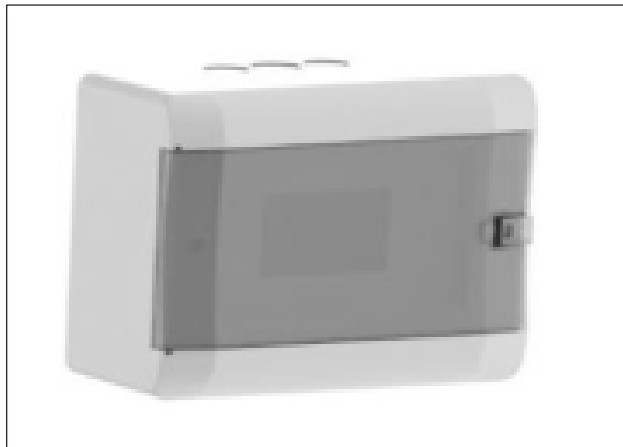

TABLOU ELECTRIC APARENT TG-1010.10

Tablou electric cu montaj aparent și grad de protecție IP40 disponibil într-o gamă largă de dimensiuni se poate aplica pe suprafețe normal inflamabile. Tabloul vine cu accesorii incluse cum ar fi: șina DIN și bara de nul.

Specificații tehnice generale:

Material	Termoplastic
Culoare	Alb cu negru
Montaj	aparent
Temperatura mediului de operare	-25°C...+60°C
Grad de protecție	IP40
Clasa de izolație	Clasa I
Tensiune de lucru	230...400 Vca
Aparataj cu	In=63 A (max)