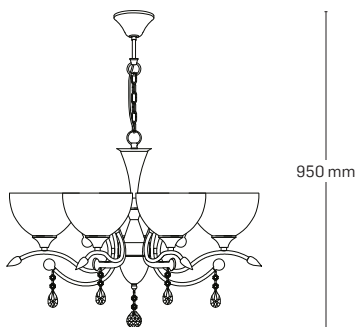

MEGAN

EL0038477

material: metal+lemn

culoare: crom+maro inchis

abajur: sticlă albă cu model

EL0038476

material: metal+lemn

culoare: crom+maro inchis

abajur: sticlă albă cu model

640 mm

640 mm