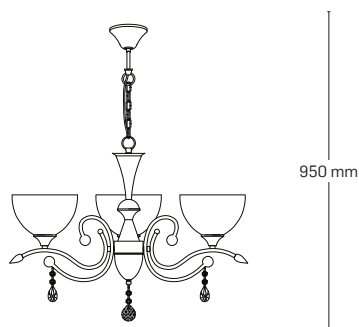

MEGAN

EL0038477

material: metal+lemn

culoare: crom+maro inchis

abajur: sticlă albă cu model

EL0038476

material: metal+lemn

culoare: crom+maro inchis

abajur: sticlă albă cu model

640 mm

640 mm