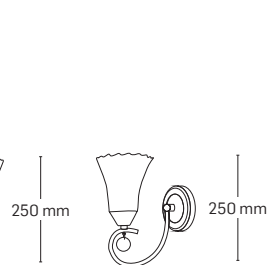

MIHAELA

EL0028107
material: metal
culoare: fumuriu
abajur: sticlă albă

EL0028106
material: metal
culoare: fumuriu
abajur: sticlă albă

EL0028105
material: metal
culoare: fumuriu
abajur: sticlă albă

EL0028104
material: metal
culoare: fumuriu
abajur: sticlă albă

620x620 mm

720 mm

530x530 mm

720 mm

320x190 mm

250 mm

220x120 mm