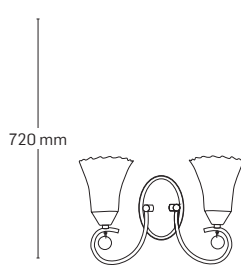

MIHAELA

EL0028107
material: metal
culoare: fumuriu
abajur: sticlă albă

EL0028106
material: metal
culoare: fumuriu
abajur: sticlă albă

EL0028105
material: metal
culoare: fumuriu
abajur: sticlă albă

EL0028104
material: metal
culoare: fumuriu
abajur: sticlă albă

620x620 mm

720 mm

530x530 mm

720 mm

320x190 mm

250 mm

220x120 mm