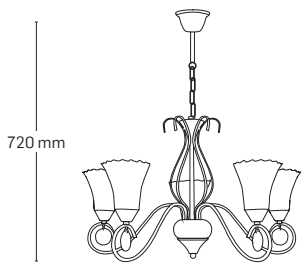

MIHAELA

EL0028107
material: metal
culoare: fumuriu
abajur: sticlă albă

EL0028106
material: metal
culoare: fumuriu
abajur: sticlă albă

EL0028105
material: metal
culoare: fumuriu
abajur: sticlă albă

EL0028104
material: metal
culoare: fumuriu
abajur: sticlă albă

620x620 mm

720 mm

530x530 mm

720 mm

320x190 mm

250 mm

220x120 mm