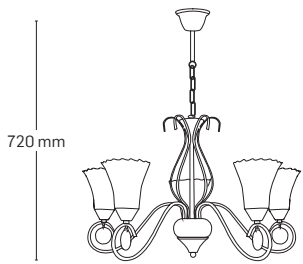

MIHAELA

EL0028107
material: metal
culoare: fumuriu
abajur: sticlă albă

EL0028106
material: metal
culoare: fumuriu
abajur: sticlă albă

EL0028105
material: metal
culoare: fumuriu
abajur: sticlă albă

EL0028104
material: metal
culoare: fumuriu
abajur: sticlă albă

620x620 mm

720 mm

530x530 mm

720 mm

320x190 mm

250 mm

220x120 mm