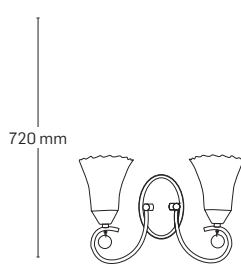

MIHAELA

EL0028107
material: metal
culoare: fumuriu
abajur: sticlă albă

EL0028106
material: metal
culoare: fumuriu
abajur: sticlă albă

EL0028105
material: metal
culoare: fumuriu
abajur: sticlă albă

EL0028104
material: metal
culoare: fumuriu
abajur: sticlă albă

620x620 mm

720 mm

530x530 mm

720 mm

320x190 mm

250 mm

220x120 mm