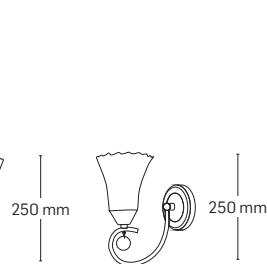

MIHAELA

EL0028107
material: metal
culoare: fumuriu
abajur: sticlă albă

EL0028106
material: metal
culoare: fumuriu
abajur: sticlă albă

EL0028105
material: metal
culoare: fumuriu
abajur: sticlă albă

EL0028104
material: metal
culoare: fumuriu
abajur: sticlă albă

620x620 mm

720 mm

530x530 mm

720 mm

320x190 mm

250 mm

220x120 mm