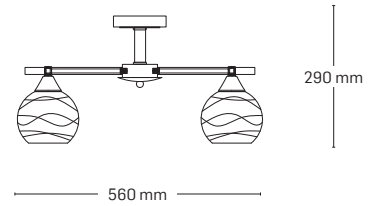

MOONLIGHT

EL0038081

material: metal
culoare: crom + maro
abajur: sticlă albă cu model

EL0038080

material: metal
culoare: crom + maro
abajur: sticlă albă cu model

EL0038079

material: metal
culoare: crom + maro
abajur: sticlă albă cu model