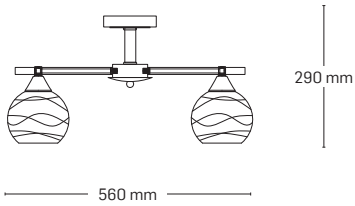

MOONLIGHT

EL0038081

material: metal
culoare: crom + maro
abajur: sticlă albă cu model

EL0038080

material: metal
culoare: crom + maro
abajur: sticlă albă cu model

EL0038079

material: metal
culoare: crom + maro
abajur: sticlă albă cu model