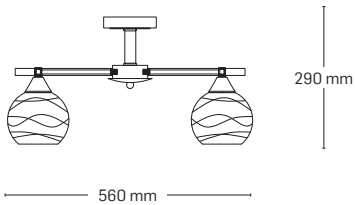

MOONLIGHT

EL0038081

material: metal
culoare: crom + maro
abajur: sticlă albă cu model

EL0038080

material: metal
culoare: crom + maro
abajur: sticlă albă cu model

EL0038079

material: metal
culoare: crom + maro
abajur: sticlă albă cu model