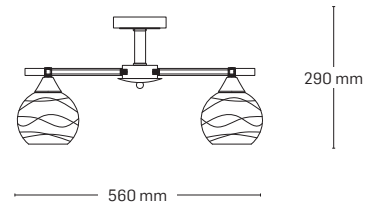

MOONLIGHT

EL0038081

material: metal
culoare: crom + maro
abajur: sticlă albă cu model

EL0038080

material: metal
culoare: crom + maro
abajur: sticlă albă cu model

EL0038079

material: metal
culoare: crom + maro
abajur: sticlă albă cu model