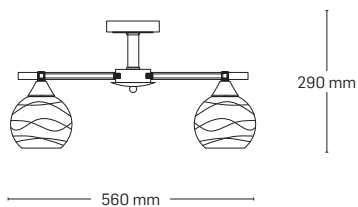

MOONLIGHT

EL0038081

material: metal
culoare: crom + maro
abajur: sticlă albă cu model

EL0038080

material: metal
culoare: crom + maro
abajur: sticlă albă cu model

EL0038079

material: metal
culoare: crom + maro
abajur: sticlă albă cu model