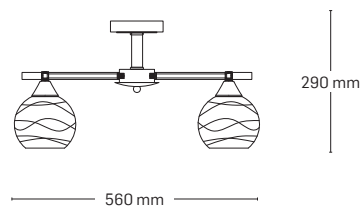

MOONLIGHT

EL0038081

material: metal
culoare: crom + maro
abajur: sticlă albă cu model

EL0038080

material: metal
culoare: crom + maro
abajur: sticlă albă cu model

EL0038079

material: metal
culoare: crom + maro
abajur: sticlă albă cu model