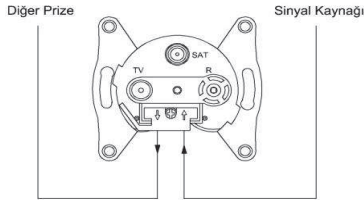

ZENA TV-RADYO-SAT-GEÇİŞLİ

ZENA TV+R+SATELLITE SOCKET OUTLET - THROUGH LINE

TR

- * 5-2400MHZ
- * 7db-10db-12db-15db-20db
- * Çevreden yayılan sinyallerden etkilenmez.
- * Vidalı bağlantılı ve klemenslidir.
- * Sıva altı montaja uygun.

EN

- * Rated Frequency: 5-2400MHZ
- * Coupling Level: 7db-10db-12db-15db-20db
- * Installation with screw connection
- * For flush-mounted installation.

ÖLÇÜLER / DIMENSIONS

BAĞLANTI ŞEMASI / WIRING DIAGRAM