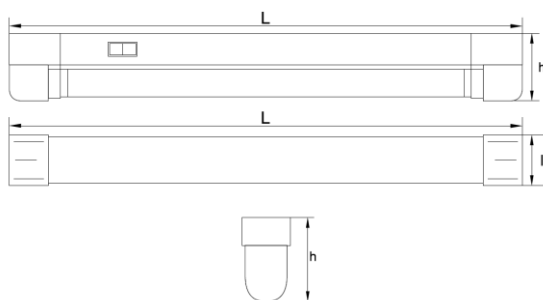

CORP DE ILUMINAT VELDI-NV-3113.07

Corp de iluminat clasic având ca sursă de lumină tuburile fluorescente, gradul de protecție IP20 este ideal pentru aplicații de iluminat de interior, acesta poate fi folosit și pentru iluminarea dulapurilor deoarece este echipat cu intrerupator in carcasa ceea ce face mai usoara comanda On/Off.

Specificații tehnice generale:

Carcasă.....	PVC
Dispensur	PVC
Sursa luminoasă.....	Tub fluorescent T5
Soclu	G5
Ambalaj.....	Individual
Grad de protecție	IP20
Temperatura mediului ambiant.....	-20 ÷ 50°C
Umiditatea mediului ambiant.....	<90%
Echipare	Droser electronic
Tensiune alimentare.....	220 ÷ 240 Vac
Frecvența tensiune alimentare.....	50/60 Hz
Factor de putere	cosφ≥0.92
Distorsiuni armonice totale	<20%
Echipare.....	Tub fluorescent T5 6400K Intrerupator incorporat

Specificații tehnice nominale:

Cod	Model	Putere [W]	Curent absorbit [A]	Dimensiuni LxIxH[mm]	Cantitate [buc/bax]	Dimensiuni bax [cm]	Greutate bax [Kg]
EL0039160	NV-3113.07106	1x6	0.029	268 x 22 x 44	30	30.5 x 26.5 x 34.5	8.7
EL0023943	NV-3113.07108	1x8	0.039	345 x 22 x 44	30	38 x 26.5 x 34.5	10
EL0037109	NV-3113.07121	1x21	0.101	900 x 22 x 42	20	94.5 x 34 x 18	13.2

Diagramă dimensională :

Diagramă conexiuni electrice:

Diagramă fotometrică :