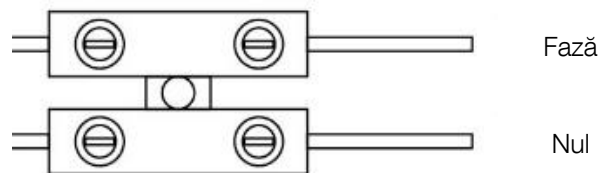

Diagramă conexiuni electrice: