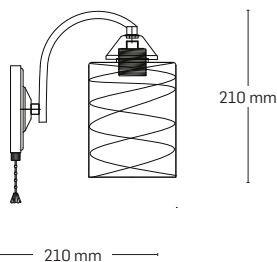

NARA

EL0038058

material: metal

culoare: negru+crom

abajur: sticlă albă cu model

EL0038057

material: metal

culoare: negru+crom

abajur: sticlă albă cu model

Detaliu model abajur