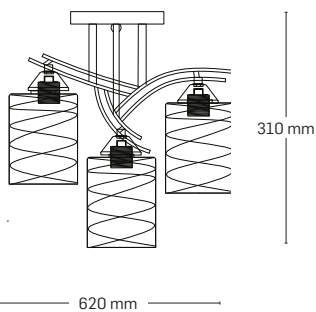

NARA

EL0038058

material: metal

culoare: negru+crom

abajur: sticlă albă cu model

EL0038057

material: metal

culoare: negru+crom