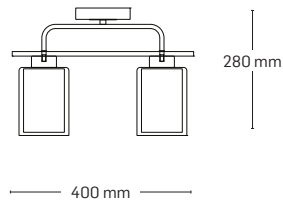

NIEGE

EL0038084

material: metal
culoare: crom+negru
abajur: sticlă albă cu model

EL0038083

material: metal
culoare: crom+negru
abajur: sticlă albă cu model

EL0038082

material: metal
culoare: crom+negru
abajur: sticlă albă cu model