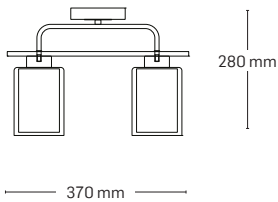

NIEGE

EL0038084

material: metal
culoare: crom+negru
abajur: sticlă albă cu model

EL0038083

material: metal
culoare: crom+negru
abajur: sticlă albă cu model

EL0038082

material: metal
culoare: crom+negru
abajur: sticlă albă cu model