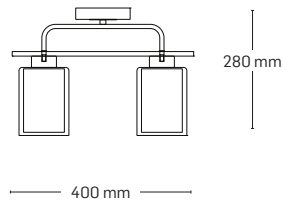

NIEGE

EL0038084

material: metal
culoare: crom+negru
abajur: sticlă albă cu model

EL0038083

material: metal
culoare: crom+negru
abajur: sticlă albă cu model

EL0038082

material: metal
culoare: crom+negru
abajur: sticlă albă cu model