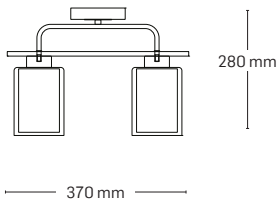

NIEGE

EL0038084

material: metal
culoare: crom+negru
abajur: sticlă albă cu model

EL0038083

material: metal
culoare: crom+negru
abajur: sticlă albă cu model

EL0038082

material: metal
culoare: crom+negru
abajur: sticlă albă cu model