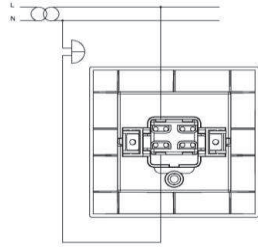

NEO ZİL

NEO CONTROL SWITCH-BELL

TR

- * 10 A, 250 V~
- * Bir kutuplu, bir yöllü.
- * Yaylı tip.
- * Vida bağlantılı montaj.
- * Sıva altı montaja uygun.

EN

- * Rated voltage: 250 V~
- * Rated current: 10 AX
- * 1 gang 1 way
- * Push Switch
- * Installation with screw connection
- * For flush-mounted installation.

ÖLÇÜLER/ DIMENSIONS

RENK SEÇENEKLERİ / COLOR OPTIONS

513-000200-207 BEYAZ WHITE

BAĞLANTI ŞEMASI/ WIRING DIAGRAM

DEVRE ŞEMASI/ CIRCUIT DIAGRAM