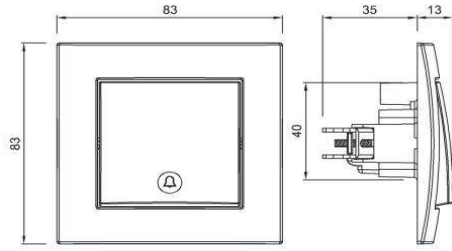

NEO ZİL

NEO CONTROL SWITCH-BELL

TR

- * 10 A, 250 V~
- * Bir kutuplu, bir yöllü.
- * Yaylı tip.
- * Vida bağlantılı montaj.
- * Sıva altı montaja uygun.

EN

- * Rated voltage: 250 V~
- * Rated current: 10 AX
- * 1 gang 1 way
- * Push Switch
- * Installation with screw connection
- * For flush-mounted installation.

ÖLÇÜLER/ DIMENSIONS

RENK SEÇENEKLERİ / COLOR OPTIONS

513-000200-207 BEYAZ WHITE

BAĞLANTI ŞEMASI/ WIRING DIAGRAM

DEVRE ŞEMASI/ CIRCUIT DIAGRAM