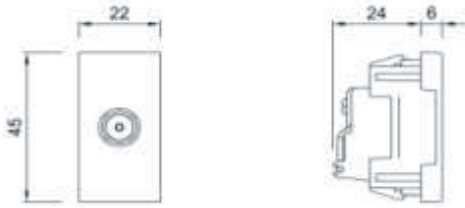

MODA 1M TV PRİZ SONLU

MODA 1M SHIELDED TV SOCKET OUTLET - END OF LINE

TR

* 5-862MHZ

* Çevreden yayılan sinyallerden etkilenmez.

* Sıva altı montaja uygun.

EN

* Rated Frequency: 5-862MHZ

* For flush-mounted installation.

ÖLÇÜLER / DIMENSIONS

RENK SEÇENEKLERİ / COLOR OPTIONS

XXX-000231-273	BEYAZ	WHITE
XXX-000331-273	KREM	CREAM
XXX-001031-273	M.GRİ	METALLIC GREY
XXX-001131-273	FÜME	FUME
XXX-001431-273	TİTANYUM	TITANIUM
XXX-003031-273	SİYAH	BLACK