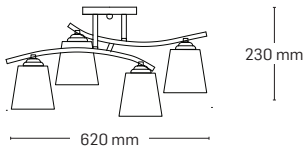

NORA

5x max. 60W E27

EL0037990
material: metal
culoare: crom
abajur: sticlă albă

4x max. 60W E27

EL0037989
material: metal
culoare: crom
abajur: sticlă albă

3x max. 60W E27

EL0037988
material: metal
culoare: crom
abajur: sticlă albă

2x max. 60W E27

EL0037987
material: metal
culoare: crom
abajur: sticlă albă