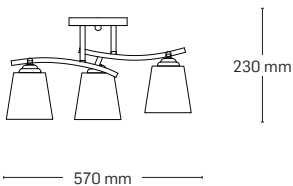

NORA

5x max. 60W E27

EL0037990
material: metal
culoare: crom
abajur: sticlă albă

4x max. 60W E27

EL0037989
material: metal
culoare: crom
abajur: sticlă albă

3x max. 60W E27

EL0037988
material: metal
culoare: crom
abajur: sticlă albă

2x max. 60W E27

EL0037987
material: metal
culoare: crom
abajur: sticlă albă