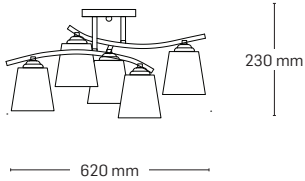

NORA

5x max. 60W E27

EL0037990
material: metal
culoare: crom
abajur: sticlă albă

4x max. 60W E27

EL0037989
material: metal
culoare: crom
abajur: sticlă albă

3x max. 60W E27

EL0037988
material: metal
culoare: crom
abajur: sticlă albă

2x max. 60W E27

EL0037987
material: metal
culoare: crom
abajur: sticlă albă