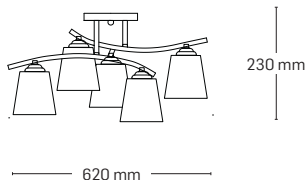

## NORA

**EL0037990**

**material:** metal  
**culoare:** crom  
**abajur:** sticlă albă

**EL0037989**

**material:** metal  
**culoare:** crom  
**abajur:** sticlă albă

**EL0037988**

**material:** metal  
**culoare:** crom  
**abajur:** sticlă albă

**EL0037987**

**material:** metal  
**culoare:** crom  
**abajur:** sticlă albă