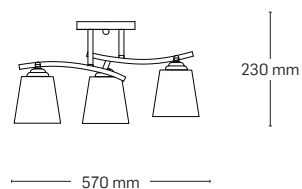

## NORA

**EL0037990**

**material:** metal  
**culoare:** crom  
**abajur:** sticlă albă

**EL0037989**

**material:** metal  
**culoare:** crom  
**abajur:** sticlă albă

**EL0037988**

**material:** metal  
**culoare:** crom  
**abajur:** sticlă albă

**EL0037987**

**material:** metal  
**culoare:** crom  
**abajur:** sticlă albă