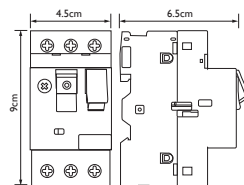

# PROTECȚIE MOTOR

PROTECȚII

Cod	Model	Siguranță fuzibilă în amonte	Domeniu de reglare	Putere nominală AC3 - 230V	Putere nominală AC3 - 400V	Stocabil
unitate de măsură		A	A	kW	kW	
EL0029557	TG-1031.150063	1	0.63-1.00	0.09	0.25	✓
EL0029558	TG-1031.150100	1.6	1.00-1.60	0.18	0.37	✓
EL0029560	TG-1031.150160	2.5	1.60-2.50	0.37	0.75	✓
EL0029561	TG-1031.150250	4	2.50-4.00	0.55	1.10	✓
EL0029562	TG-1031.150400	6.3	4.00-6.30	1.10	2.20	✓
EL0029563	TG-1031.150600	9	6.00-10.00	1.50	3.00	✓
EL0029564	TG-1031.150900	13	9.00-14.00	2.20	5.50	✓
EL0029559	TG-1031.151300	17	13.00-18.00	4.00	7.50	✓
EL0029565	TG-1031.151700	21	17.00-23.00	5.50	9.00	✓
EL0029566	TG-1031.152000	23	20.00-25.00	5.50	11.00	✓
EL0029567	TG-1031.152400	24	24.00-32.00	7.50	15.00	✓

Tensiune impuls: 6000V

Clasa: 10

**Informații logistice:**  
vezi indexul de la sfârșitul catalogului

DIMENSIUNI  
BAX

BUC./BAX

KG / BAX