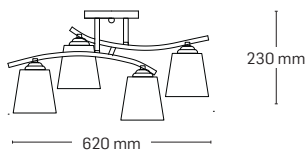

NORA

EL0037990
material: metal
culoare: crom
abajur: sticlă albă

EL0037989
material: metal
culoare: crom
abajur: sticlă albă

EL0037988
material: metal
culoare: crom
abajur: sticlă albă

EL0037987
material: metal
culoare: crom
abajur: sticlă albă