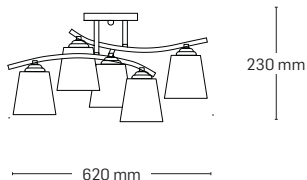

NORA

EL0037990
material: metal
culoare: crom
abajur: sticlă albă

EL0037989
material: metal
culoare: crom
abajur: sticlă albă

EL0037988
material: metal
culoare: crom
abajur: sticlă albă

EL0037987
material: metal
culoare: crom
abajur: sticlă albă