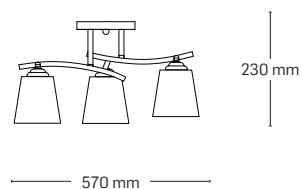

NORA

EL0037990
material: metal
culoare: crom
abajur: sticlă albă

EL0037989
material: metal
culoare: crom
abajur: sticlă albă

EL0037988
material: metal
culoare: crom
abajur: sticlă albă

EL0037987
material: metal
culoare: crom
abajur: sticlă albă