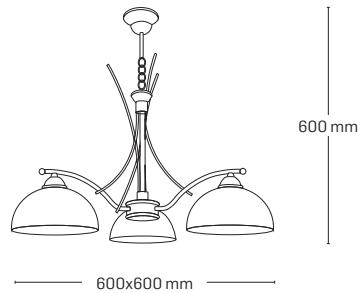

OANA

EL0026608
material: metal
culoare: arâmiu antichizat
abajur: sticlă albă

EL0026607
material: metal
culoare: arâmiu antichizat
abajur: sticlă albă

EL0026609
material: metal
culoare: arâmiu antichizat
abajur: sticlă albă