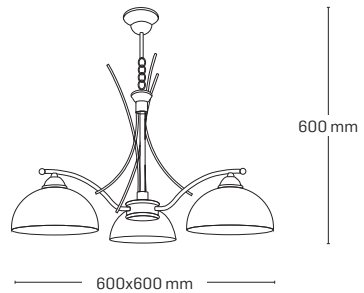

## OANA

**EL0026608**  
**material:** metal  
**culoare:** arâmiu antichizat  
**abajur:** sticlă albă

**EL0026607**  
**material:** metal  
**culoare:** arâmiu antichizat  
**abajur:** sticlă albă

**EL0026609**  
**material:** metal  
**culoare:** arâmiu antichizat  
**abajur:** sticlă albă