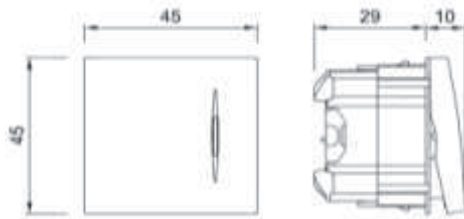

### TR

- \* 10 AX, 250 V~
- \* Bir kutuplu, bir yöllü.
- \* Işıklı.
- \* Vida bağlantılı montaj.
- \* Led ışık akımı 0,6-1mA.
- \* Sıva altı montaja uygun.

### ÖLÇÜLER / DIMENSIONS