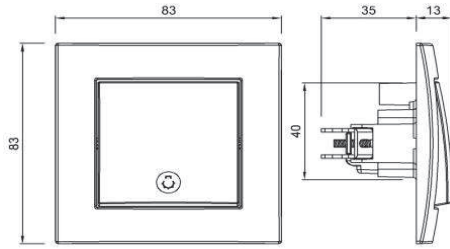

NEO LIGHT

NEO CONTROL SWITCH-LIGHT

TR

- * 10 A, 250 V~
- * Bir kutuplu, bir yöllü.
- * Yaylı tip.
- * Vida bağlantılı montaj.
- * Sıva altı montaja uygun.

EN

- * Rated voltage: 250 V~
- * Rated current: 10 AX
- * 1 gang 1 way
- * Push Switch
- * Installation with screw connection
- * For flush-mounted installation.

ÖLÇÜLER/ DIMENSIONS

RENK SEÇENEKLERİ / COLOR OPTIONS

513-000200-205 BEYAZ WHITE

BAĞLANTI ŞEMASI/ WIRING DIAGRAM

DEVRE ŞEMASI/ CIRCUIT DIAGRAM