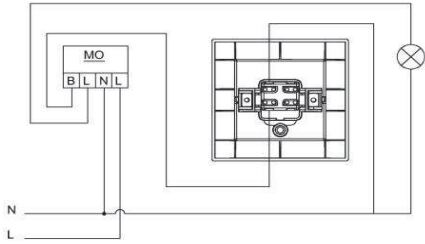

NEO LIGHT

NEO CONTROL SWITCH-LIGHT

TR

- * 10 A, 250 V~
- * Bir kutuplu, bir yöllü.
- * Yaylı tip.
- * Vida bağlantılı montaj.
- * Sıva altı montaja uygun.

EN

- * Rated voltage: 250 V~
- * Rated current: 10 AX
- * 1 gang 1 way
- * Push Switch
- * Installation with screw connection
- * For flush-mounted installation.

ÖLÇÜLER/ DIMENSIONS

RENK SEÇENEKLERİ / COLOR OPTIONS

513-000200-205 BEYAZ WHITE

BAĞLANTI ŞEMASI/ WIRING DIAGRAM

DEVRE ŞEMASI/ CIRCUIT DIAGRAM