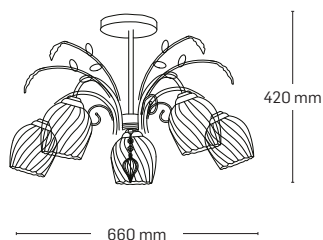

OCTAVIA

EL0038110

material: metal

culoare: alamă

abajur: sticlă transparentă cu model

EL0038109

material: metal

culoare: alamă

abajur: sticlă transparentă cu model

EL0038112

material: metal

culoare: crom

abajur: sticlă transparentă cu model

EL0038111

material: metal

culoare: crom

abajur: sticlă transparentă cu model