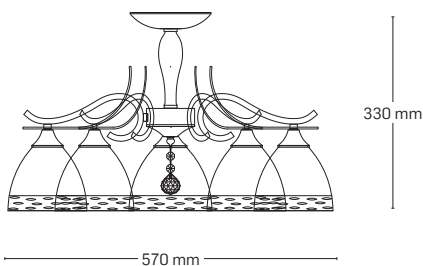

ORIANNA

EL0038461

material: metal + cristale

culoare: negru

abajur: sticlă albă cu model

EL0038460

material: metal + cristale

culoare: negru

abajur: sticlă albă cu model

Detaliu de textură pentru
sticlă abajurului