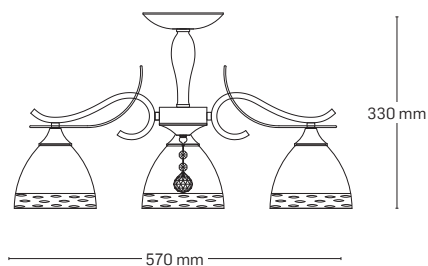

ORIANNA

EL0038461

material: metal + cristale

culoare: negru

abajur: sticlă albă cu model

EL0038460

material: metal + cristale

culoare: negru

abajur: sticlă albă cu model

Detaliu de textură pentru
sticlă abajurului