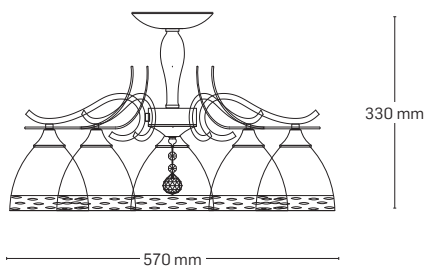

ORIANNA

EL0038461

material: metal + cristale
culoare: negru
abajur: sticlă albă cu model

EL0038460

material: metal + cristale
culoare: negru
abajur: sticlă albă cu model

Detaliu de textură pentru
sticla abajurului