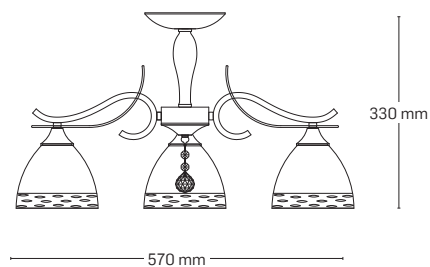

ORIANNA

EL0038461

material: metal + cristale
culoare: negru
abajur: sticlă albă cu model

EL0038460

material: metal + cristale
culoare: negru
abajur: sticlă albă cu model

Detaliu de textură pentru
sticla abajurului