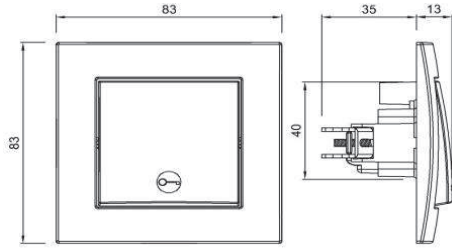

### TR

- \* 10 AX, 250 V~
- \* Bir kutuplu, bir yollu.
- \* Işıklı.(12V)
- \* Ani basmalı tip.
- \* Vida bağlantılı montaj
- \* NEOn lamba akımı 0,6-1mA.
- \* Sıva altı montaja uygun.

### ÖLÇÜLER/ DIMENSIONS